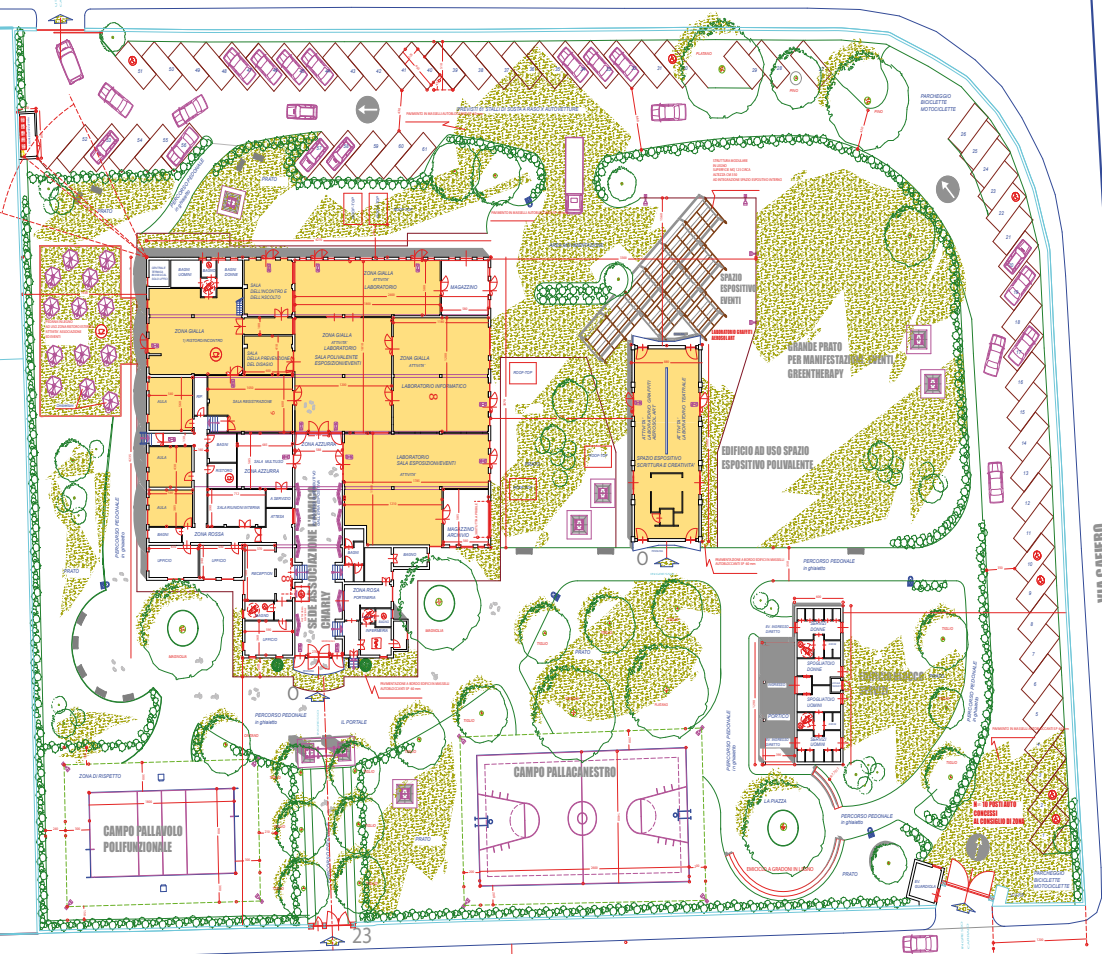

VIA BUTTI

VIA CAFFARO

VIA GUERZONI

**SUPERFICIE TOTALE AREA PARI A MQ
11.781**

ASSOCIAZIONE L'UNICO CHARLY ORLANDI VIA MARCO POLO 4 20124 MILANO TEL. 02/58000000 FAX 02/58000001 WWW.UNICOCHARLY.COM		ARCHITETTO ORLANDI C. SOPA GEOMETRA GIOVANNI LUIGLI
L'UNICO CHARLY 1		
LA PLURIPIETRA GENERALE CONSULTAZIONE FUNZIONALE		